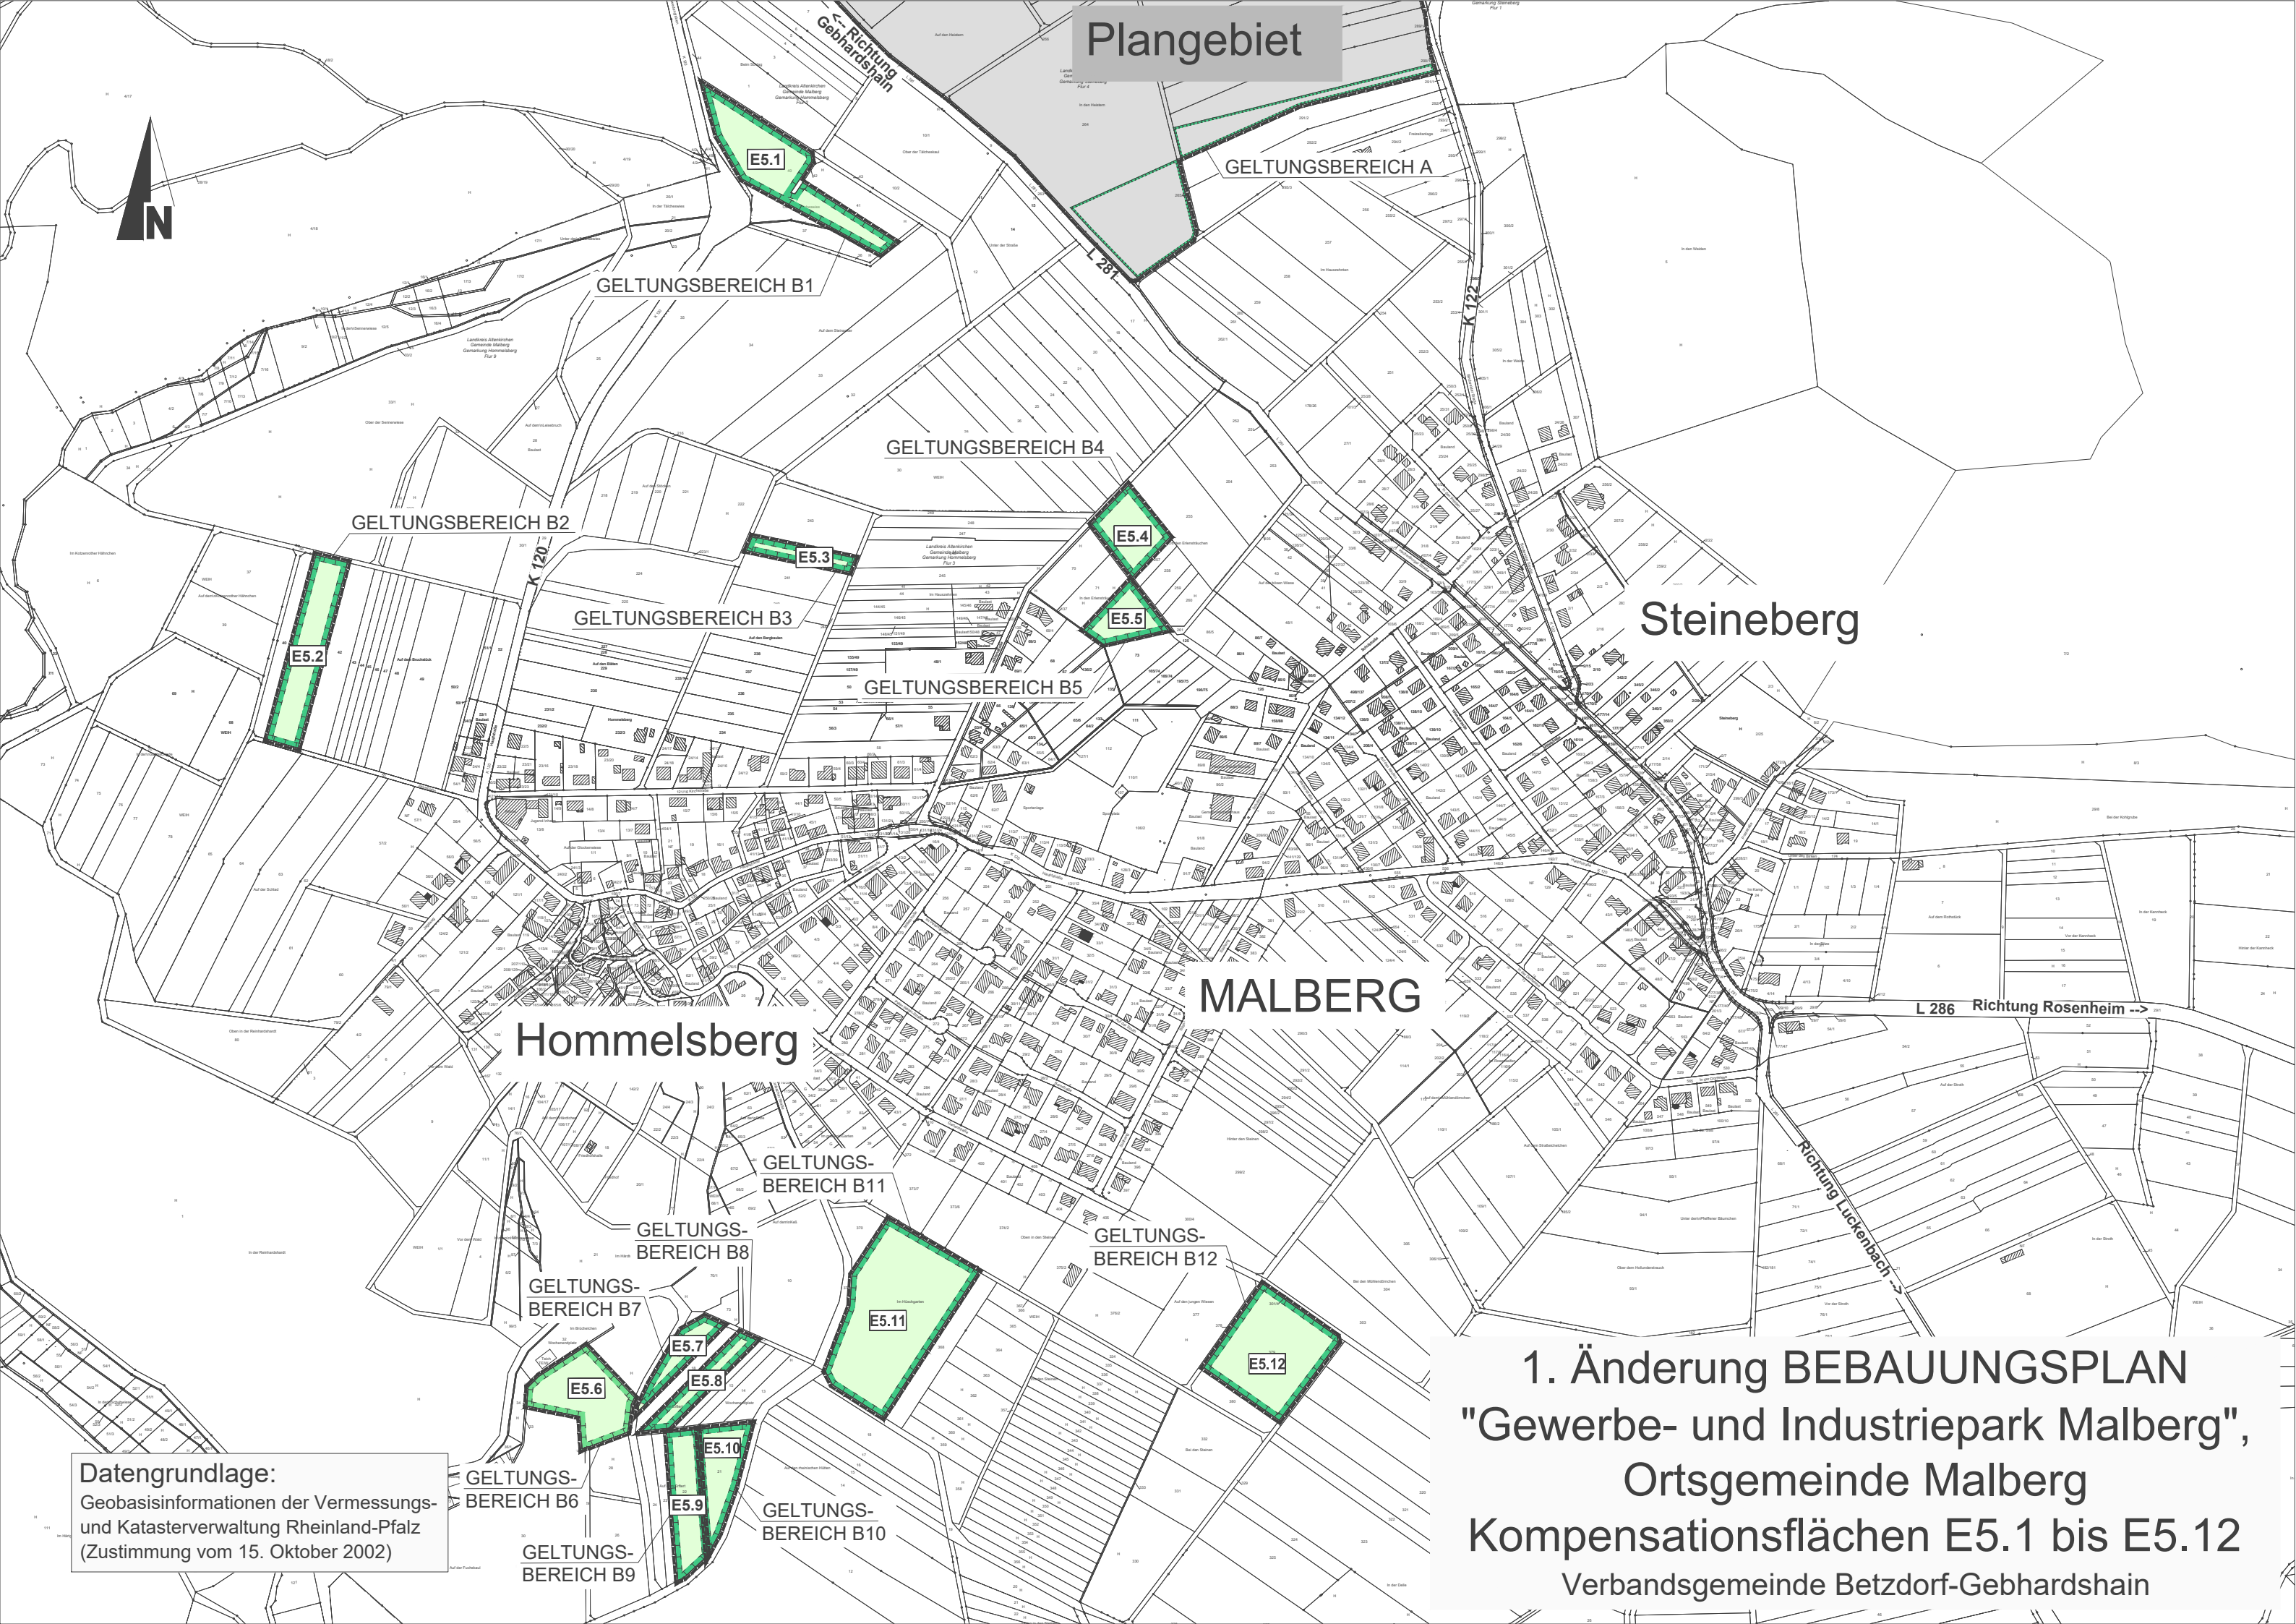

# Plangebiet

Datengrundlage:  
Geobasisinformationen der Vermessungs-  
und Katasterverwaltung Rheinland-Pfalz  
(Zustimmung vom 15. Oktober 2002)

1. Änderung BEBAUUNGSPLAN  
"Gewerbe- und Industriepark Malberg",  
Ortsgemeinde Malberg  
Kompensationsflächen E5.1 bis E5.12  
Verbandsgemeinde Betzdorf-Gebhardshain