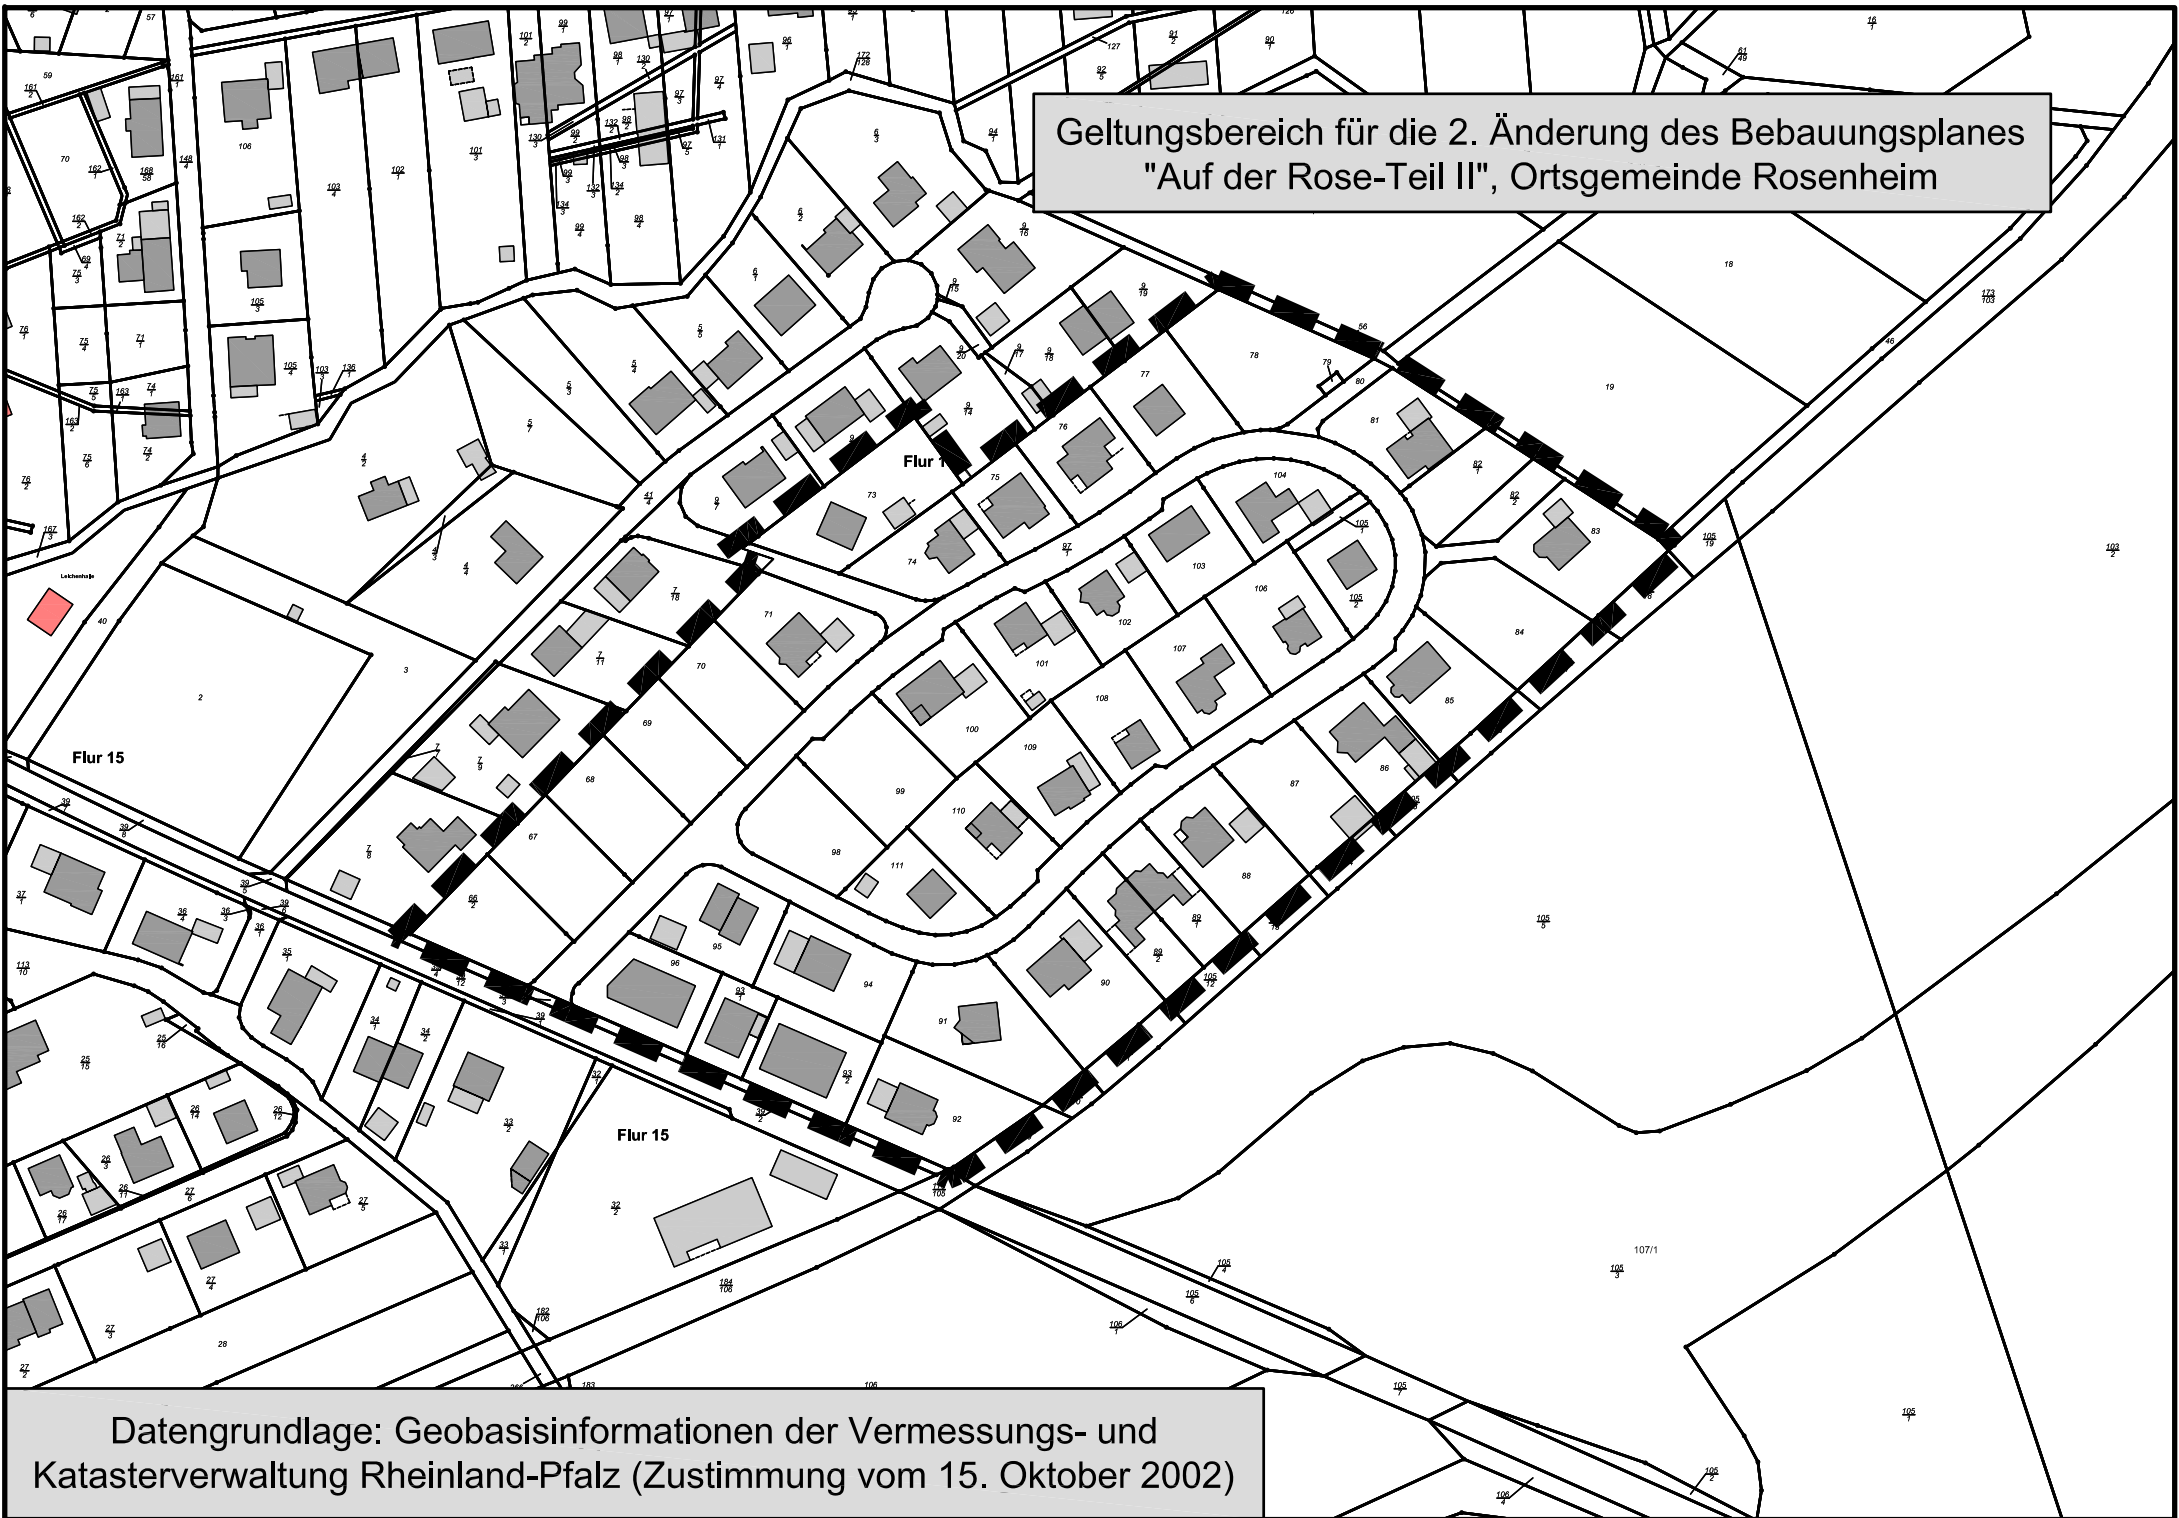

Geltungsbereich für die 2. Änderung des Bebauungsplanes  
"Auf der Rose-Teil II", Ortsgemeinde Rosenheim

Datengrundlage: Geobasisinformationen der Vermessungs- und  
Katasterverwaltung Rheinland-Pfalz (Zustimmung vom 15. Oktober 2002)