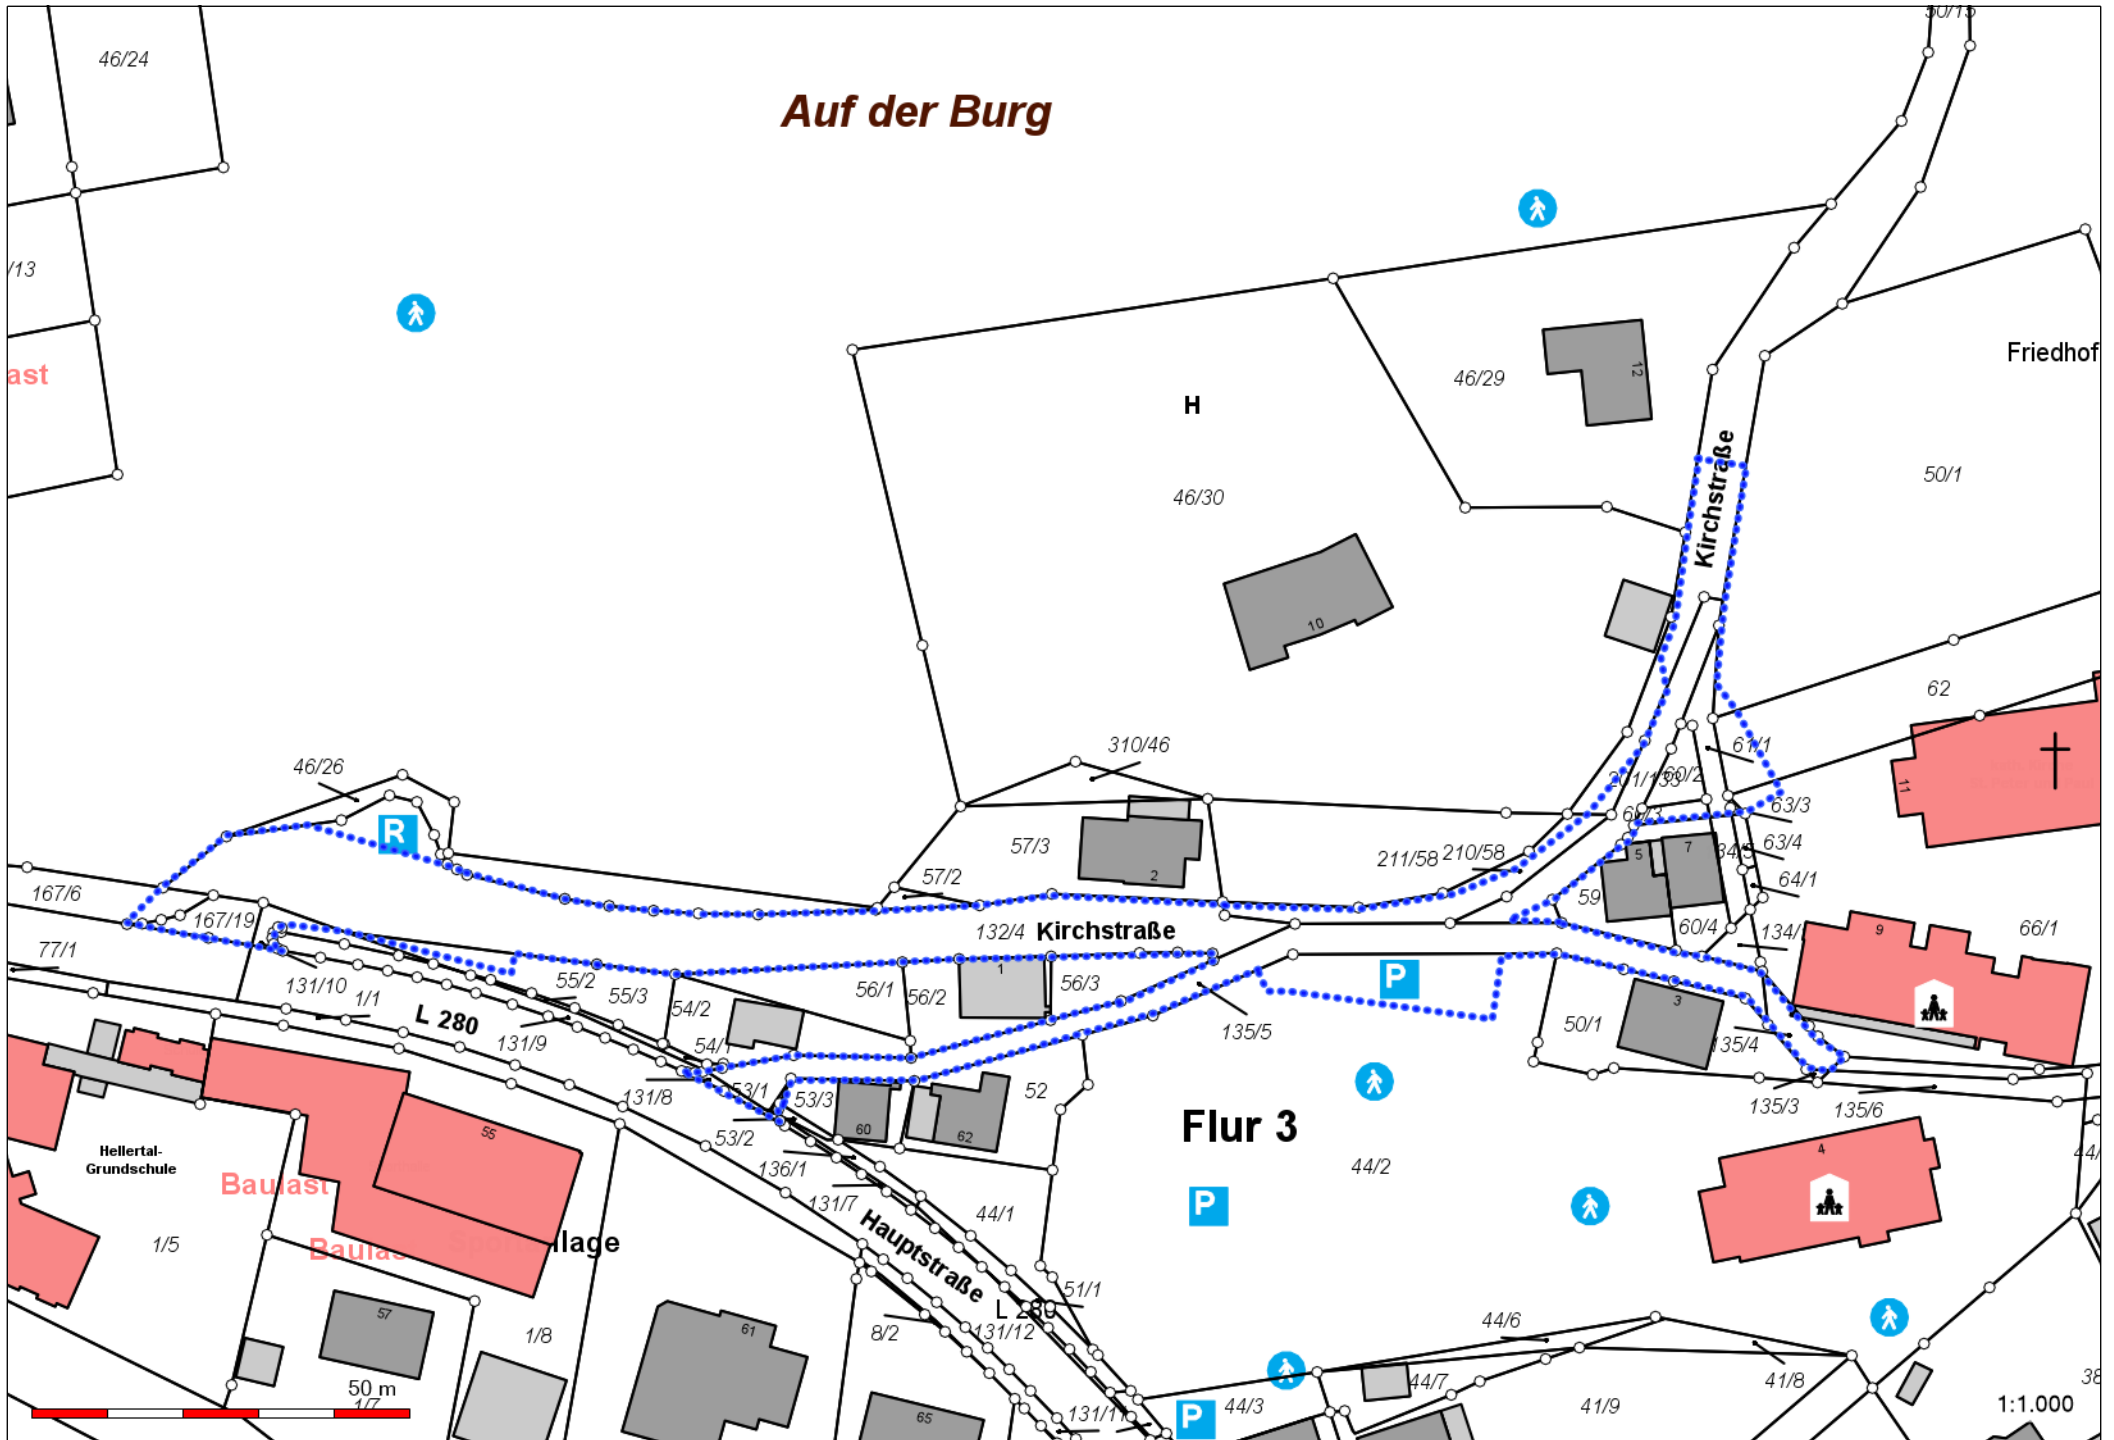

# Auf der Burg

Datengrundlage: Geobasisinformationen der Vermessungs- und Katasterverwaltung Rheinland-Pfalz (Zustimmung vom 15. Oktober 2002)