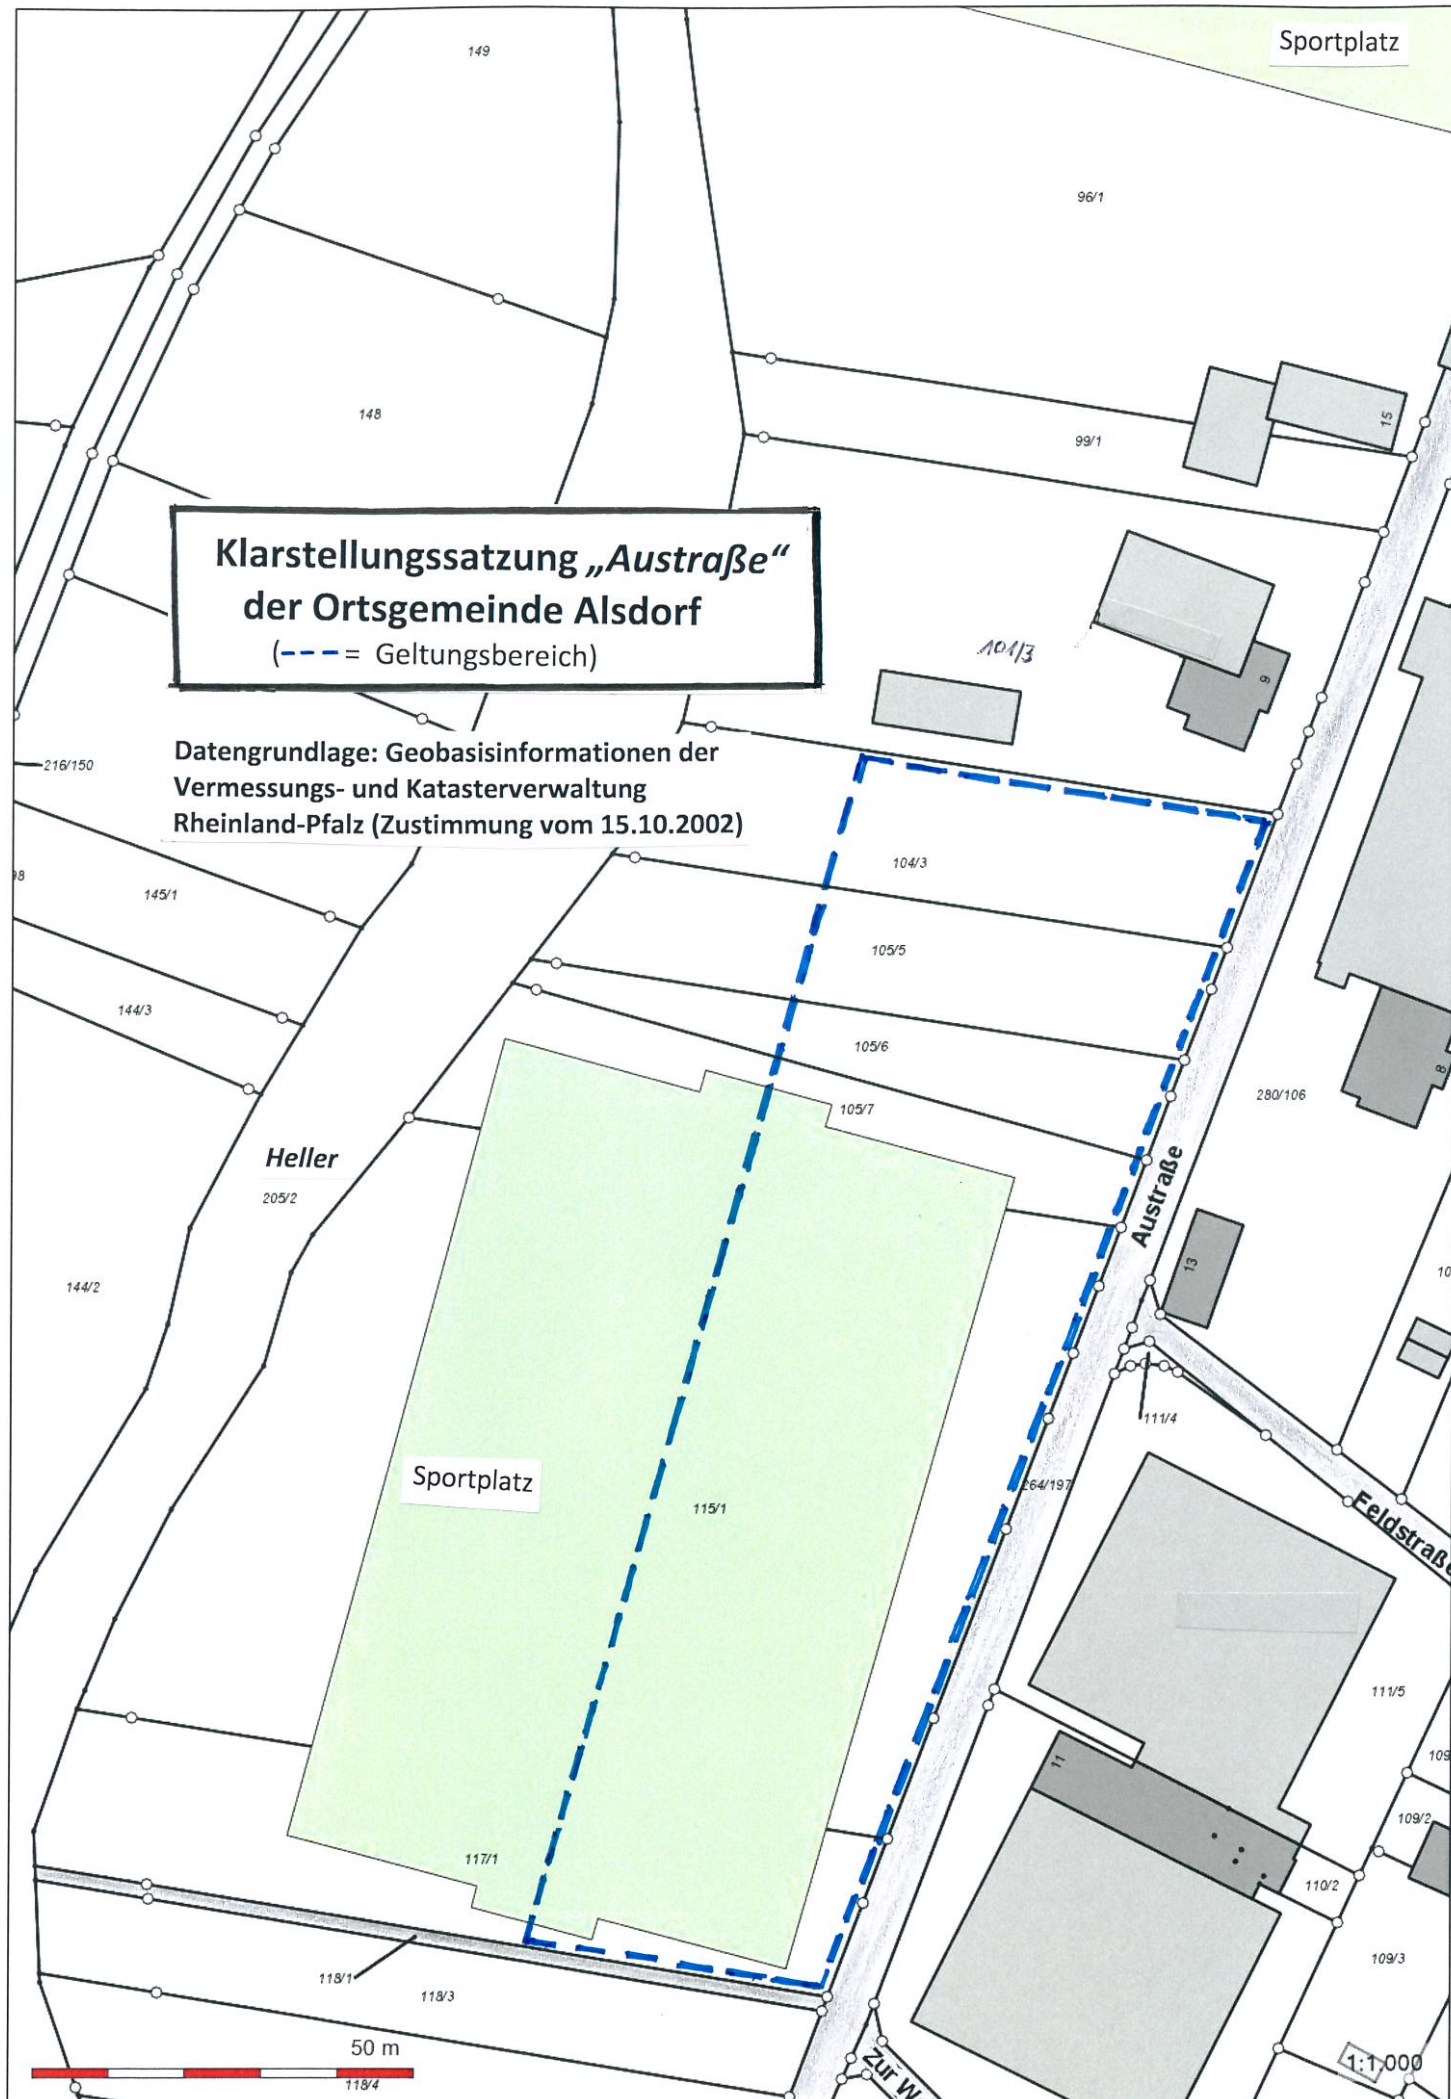

Sportplatz

**Klarstellungssatzung „Austraße“
der Ortsgemeinde Alsdorf**
(--- = Geltungsbereich)

Datengrundlage: Geobasisinformationen der
Vermessungs- und Katasterverwaltung
Rheinland-Pfalz (Zustimmung vom 15.10.2002)

Heller

205/2

Sportplatz

115/1

117/1

118/1

118/3

50 m

118/4

Austraße

Feldstraße

zur Weihwiese

1:1,000