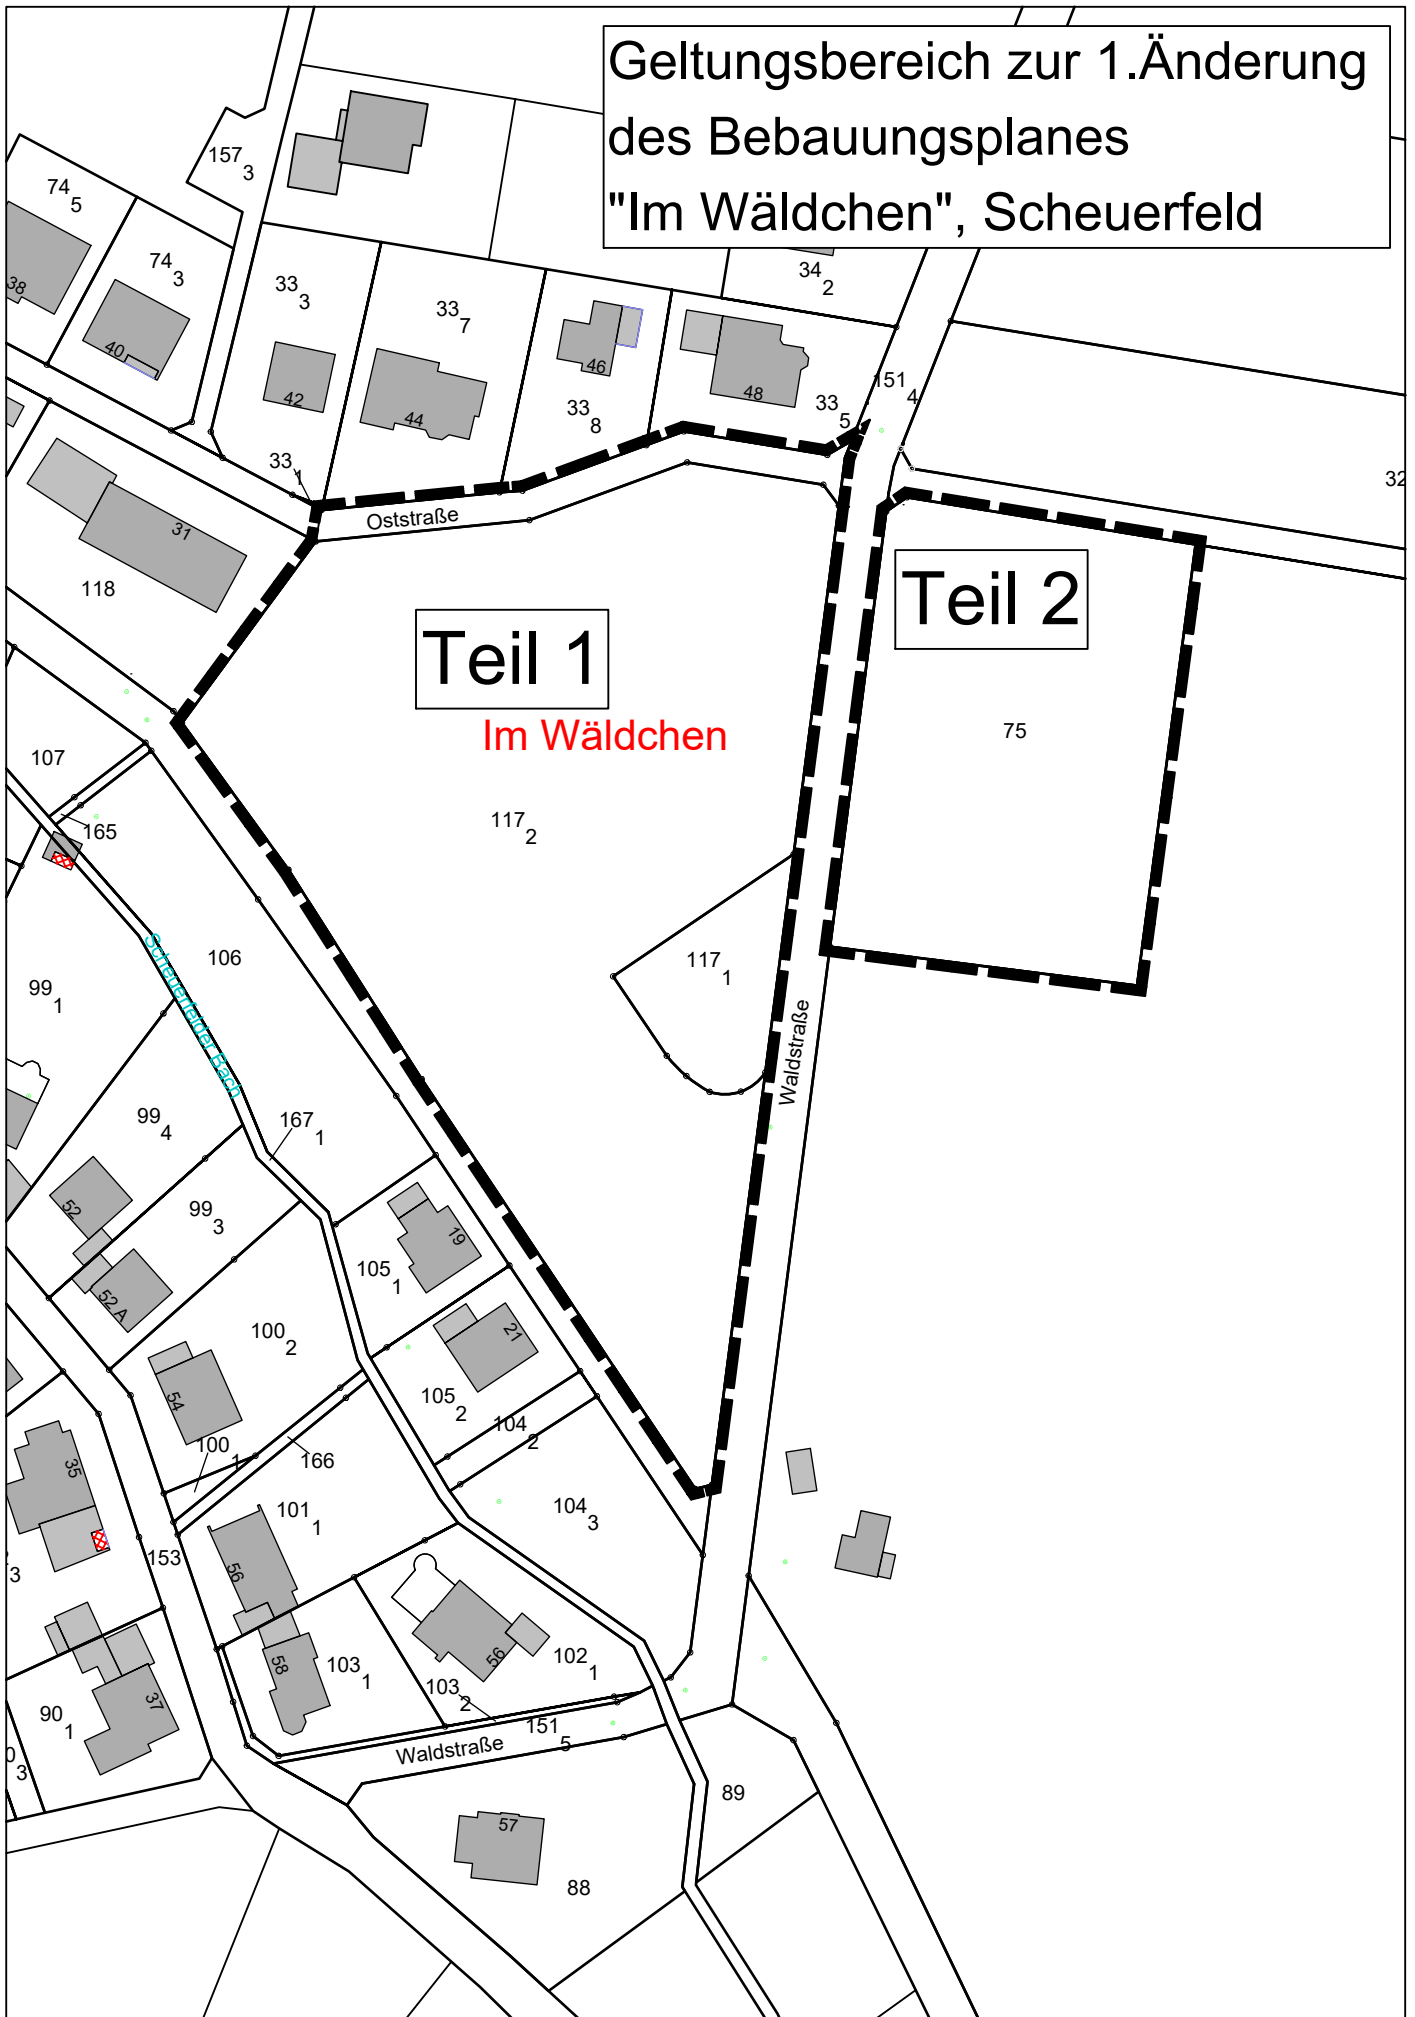

Geltungsbereich zur 1. Änderung
des Bebauungsplanes
"Im Wäldchen", Scheuerfeld

Datengrundlage:
Geobasisinformation des Vermessungs- und Katasterverwaltung
Rheinland-Pfalz, (Zustimmung vom 15. Oktober 2002)