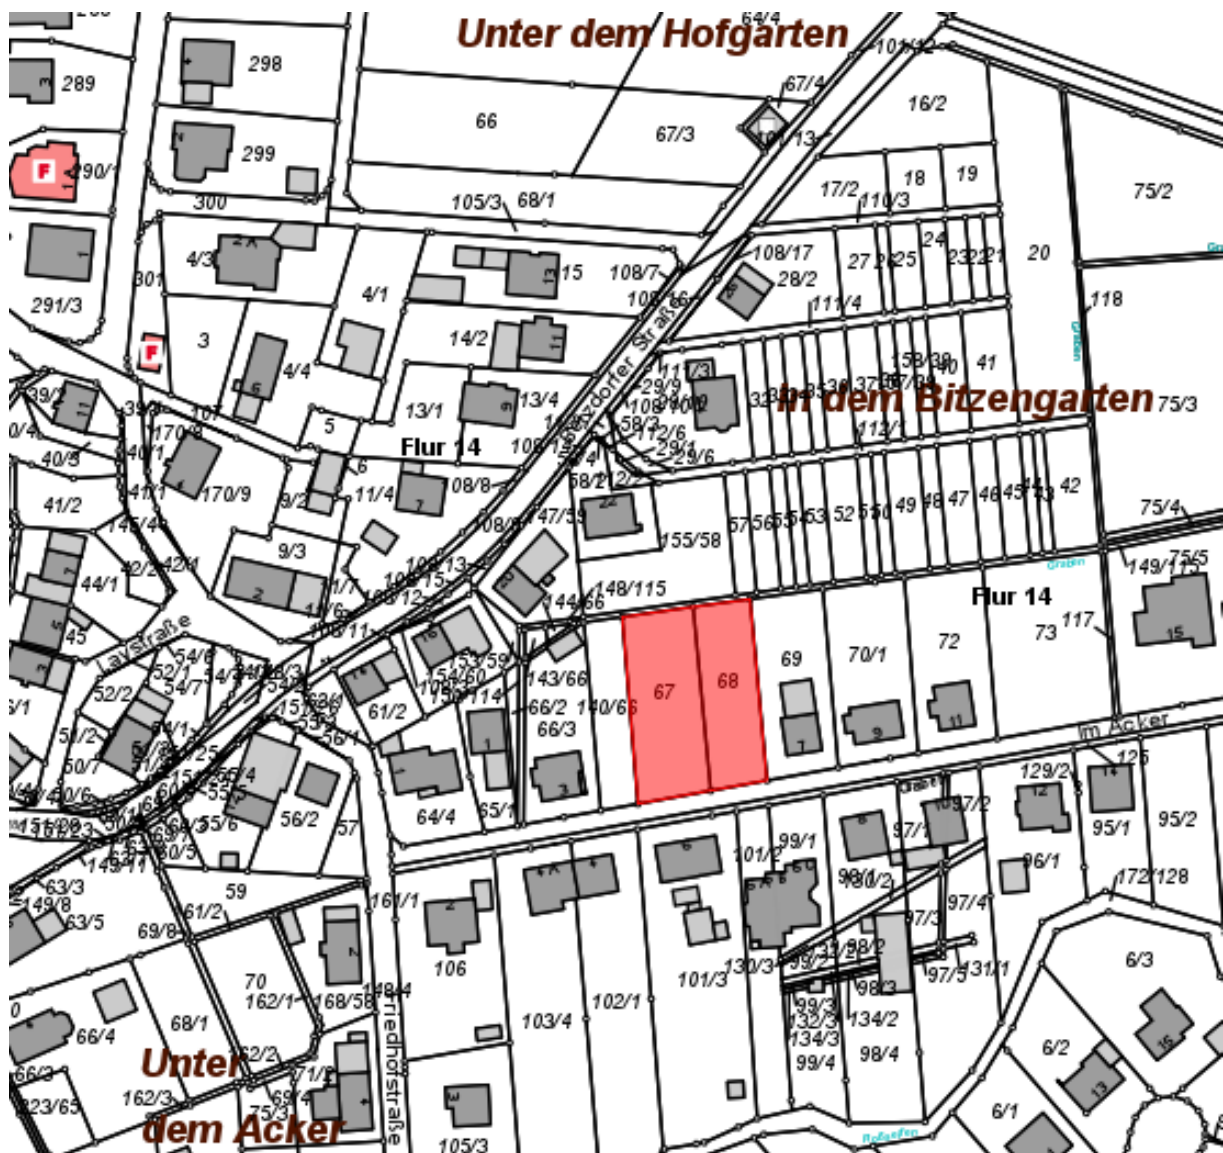

Stand: 26.10.2021

Ortsgemeinde Rosenheim

**Datengrundlage: Geobasisinformationen der Vermessungs- und Kataster-
verwaltung Rheinland-Pfalz - (Zustimmung vom 15. Oktober 2002)**

Gemarkung Rosenheim, Im Eichsfeld 26, Flur 15, Flurstück-Nr. 78

Größe:	1.074 m ²
Eigentümer:	Ortsgemeinde Rosenheim
Ansprechpartner:	Herr Mustafa Karaca
Telefon:	02741/291-345

Gemarkung Rosenheim, Flur 14, Flurstück-Nr. 67 und 68

Größe:	Flurstück-Nr. 67	784 m ²
	Flurstück-Nr. 68	616 m ²
Eigentümer:	Franz-Josef Meurer (u.a.)	
Telefon:	0160/4348800	
Preis:	Nach Vereinbarung	

Gemarkung Rosenheim, Flur 10, Flurstück-Nr. 125/3

Größe:	947 m ²
Eigentümer:	Manfred u. Maria-Elisabeth Weller
Preis:	Nach Vereinbarung