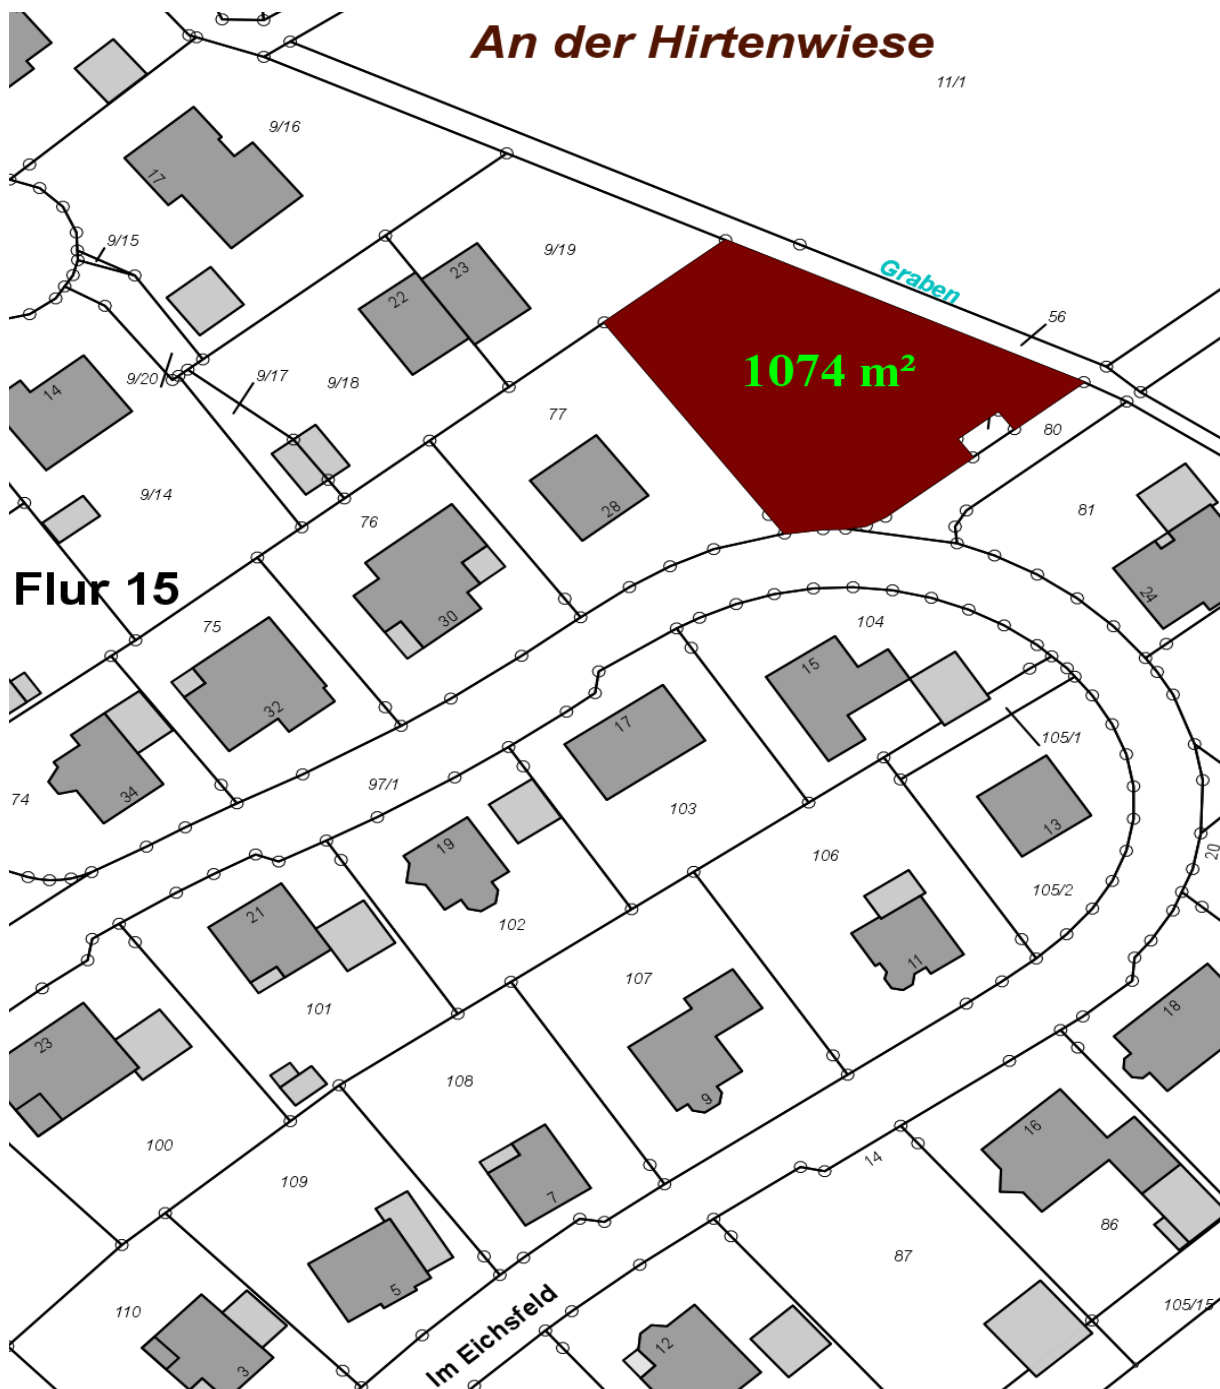

Stand: 26.10.2021

Ortsgemeinde Rosenheim

**Datengrundlage: Geobasisinformationen der Vermessungs- und Kataster-
verwaltung Rheinland-Pfalz - (Zustimmung vom 15. Oktober 2002)**

Gemarkung Rosenheim, Im Eichsfeld 26, Flur 15, Flurstück-Nr. 78

Größe:	1.074 m ²
Eigentümer:	Ortsgemeinde Rosenheim
Ansprechpartner:	Herr Mustafa Karaca
Telefon:	02741/291-345

Gemarkung Rosenheim, Flur 14, Flurstück-Nr. 67 und 68

Größe:	Flurstück-Nr. 67	784 m ²
	Flurstück-Nr. 68	616 m ²
Eigentümer:	Franz-Josef Meurer (u.a.)	
Telefon:	0160/4348800	
Preis:	Nach Vereinbarung	

Gemarkung Rosenheim, Flur 10, Flurstück-Nr. 125/3

Größe:	947 m ²
Eigentümer:	Manfred u. Maria-Elisabeth Weller
Preis:	Nach Vereinbarung