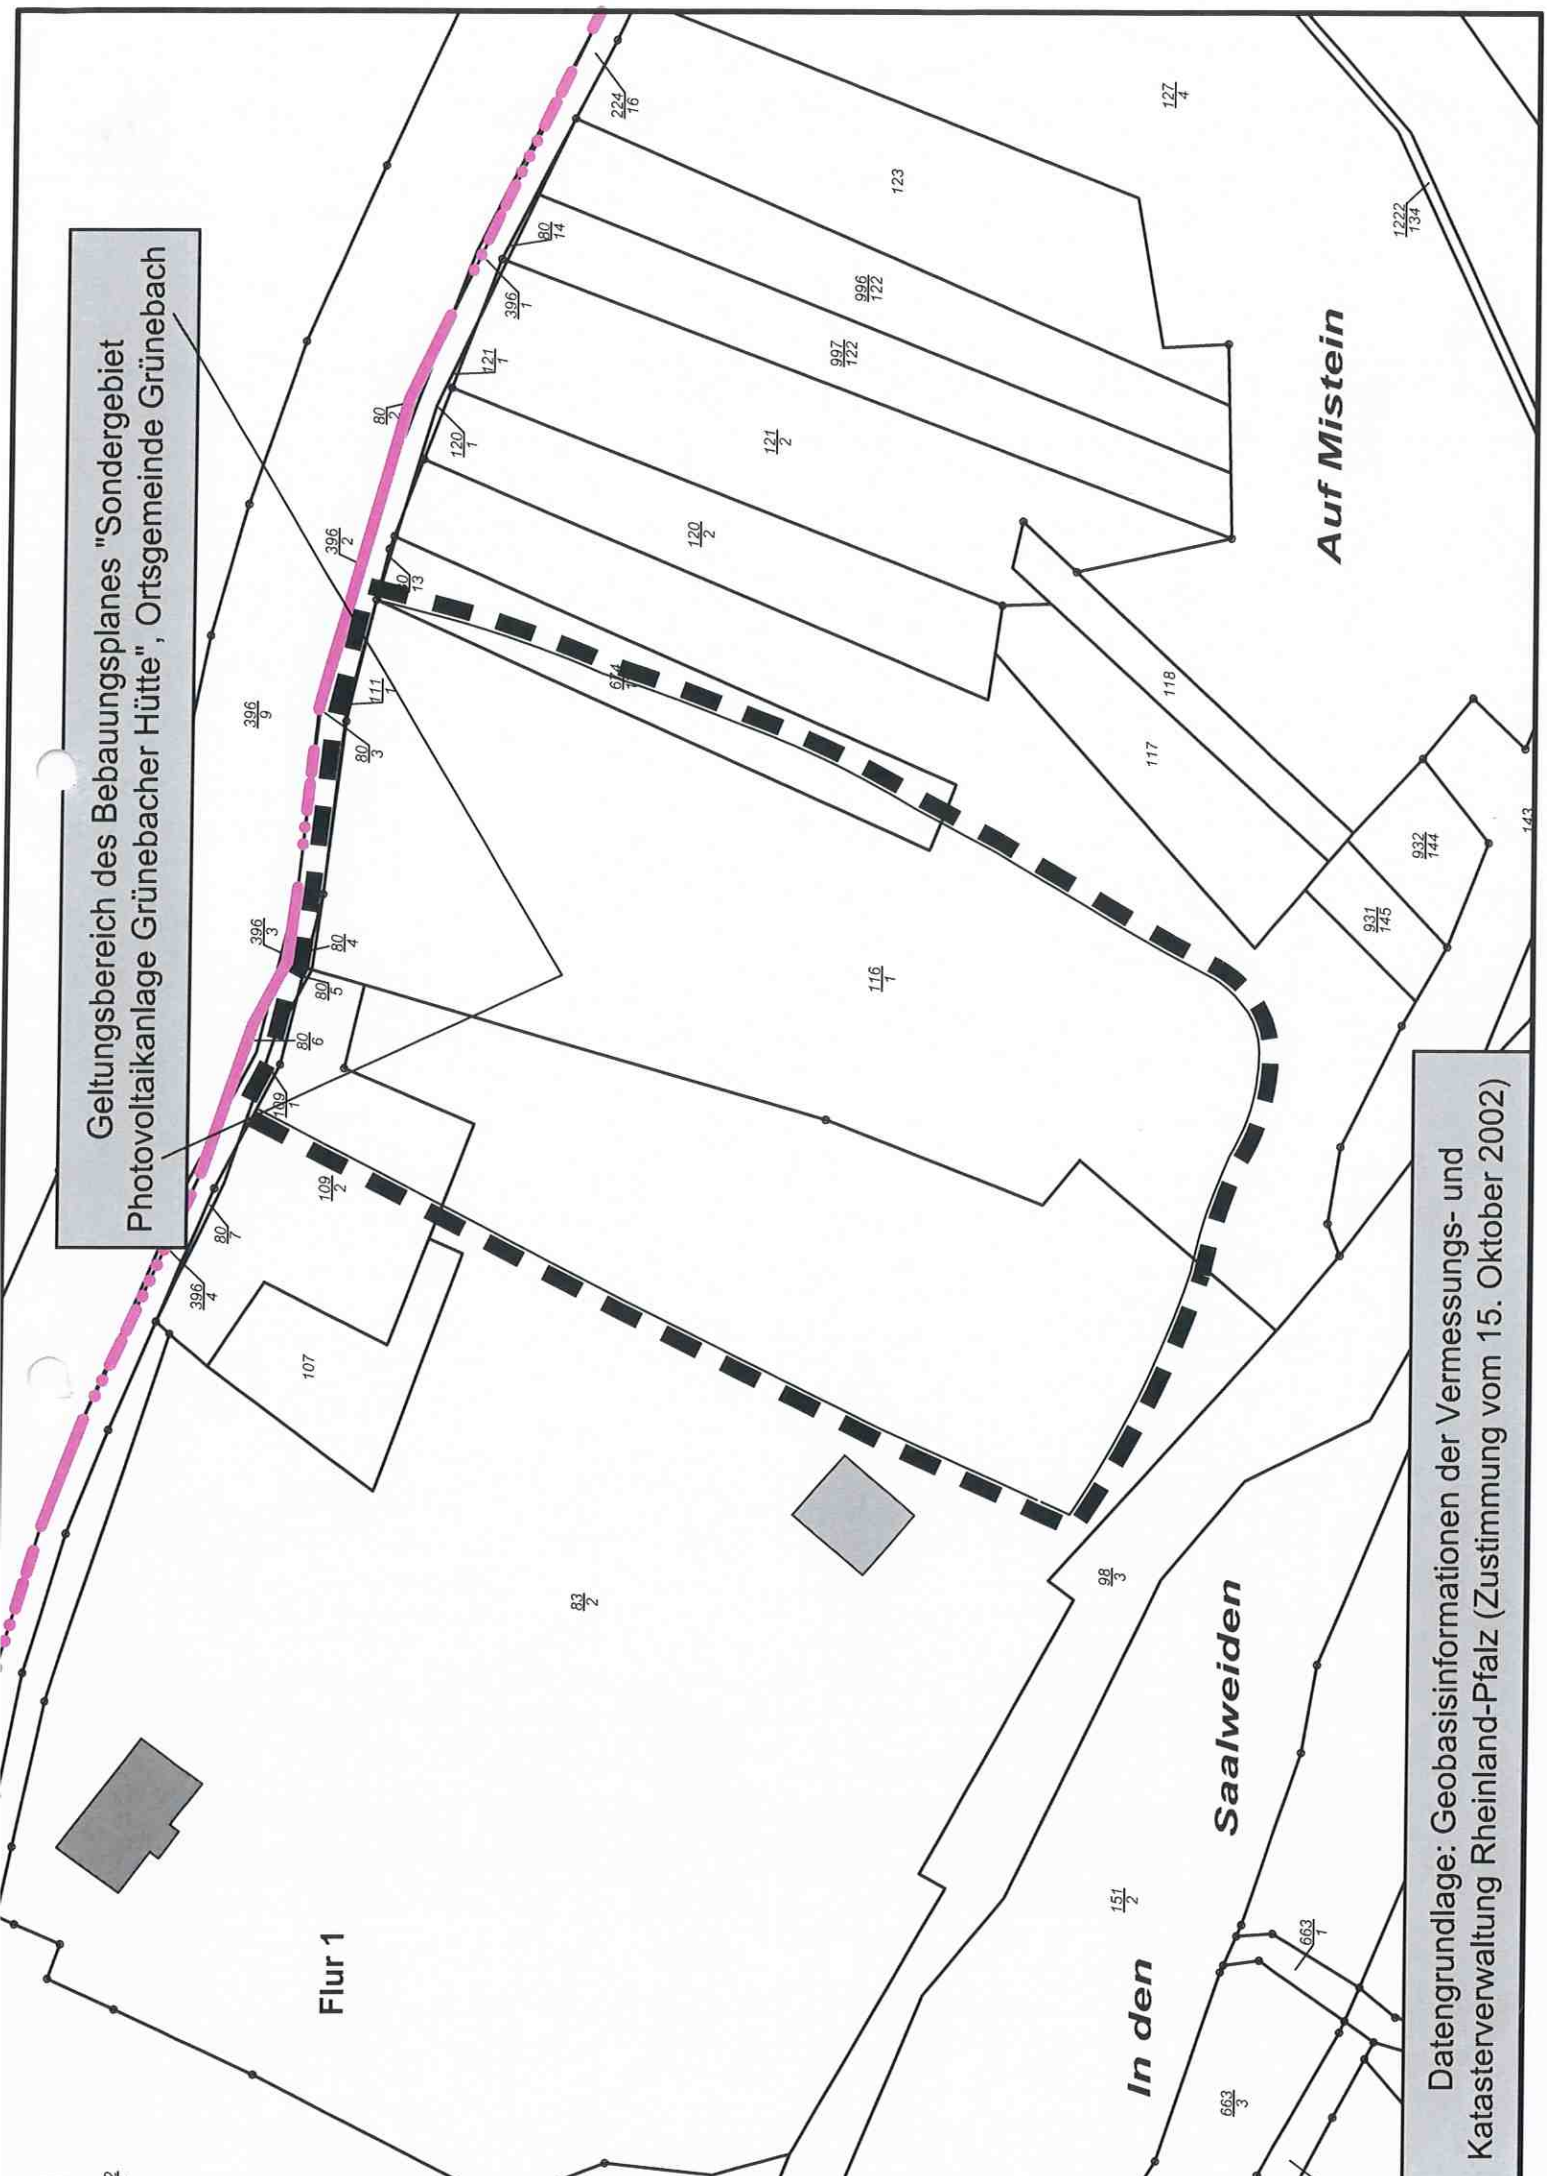

Geltungsbereich des Bebauungsplanes "Sondergebiet
Photovoltaikanlage Grünebacher Hütte", Ortsgemeinde Grünebach

Datengrundlage: Geobasisinformationen der Vermessungs- und
Katasterverwaltung Rheinland-Pfalz (Zustimmung vom 15. Oktober 2002)